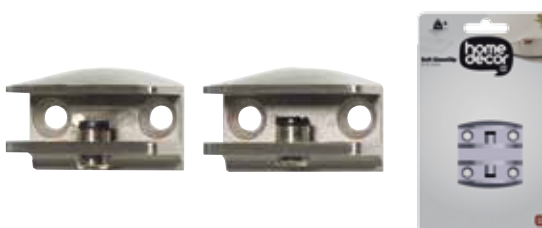

**Clips para estantes**  
Clips pour tabletterie  
Lock clips for shelves

SOFT MICROCLIP					
cm	Kg MAX. RECOM.	Blanco Blanc White	Inox.	Plata mate Argent mat Matt Silver	Negro Noire Black
0,3 - 0,8	10	046084	046107	046091	046114

SOFT JUNIORCLIP					
cm	Kg MAX. RECOM.	Blanco Blanc White	Inox.	Plata mate Argent mat Matt Silver	Negro Noire Black
0,3 - 1,8	25	045964	045988	045971	045995

SOFT MIDICLIP					
cm	Kg MAX. RECOM.	Blanco Blanc White	Inox.	Plata mate Argent mat Matt Silver	Negro Noire Black
0,4 - 2,8	30	046008	046022	046015	046039

SOFT SENIORCLIP					
cm	Kg MAX. RECOM.	Blanco Blanc White	Inox.	Plata mate Argent mat Matt Silver	Negro Noire Black
0,4 - 4,2	60	046046	046060	046053	046077

SOFT GLASSCLIP		
cm	Kg MAX. RECOM.	Nickel
0,6 - 0,8	10	046176