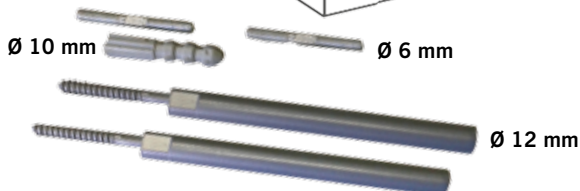

Estantes de MDF preperforados
Tablettes en MDF préperçées
MDF shelves pre holed

000000 Ref.
Codigo EAN = 8421272 + Ref.

Rinconera · D'angle · Corner shelf

	1,8	1,8	1,8	1,8	1,8	1,8
--	-----	-----	-----	-----	-----	-----