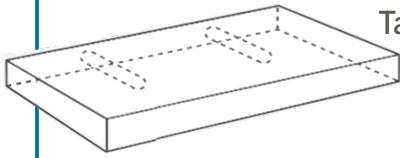

Estantes de MDF preperforados
Tablettes en MDF préperçées
MDF shelves pre holed

000000 Ref.
Codigo EAN = 8421272 + Ref.

Rinconera · D'angle · Corner shelf

	1,8	1,8	1,8	1,8	1,8	1,8
--	-----	-----	-----	-----	-----	-----