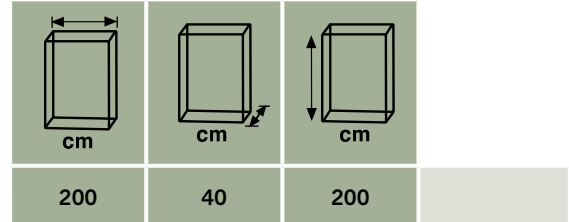

Implantación Tubos y Extractores
Implantation Tubes et Extracteurs
Pipes and Extractors Implantation