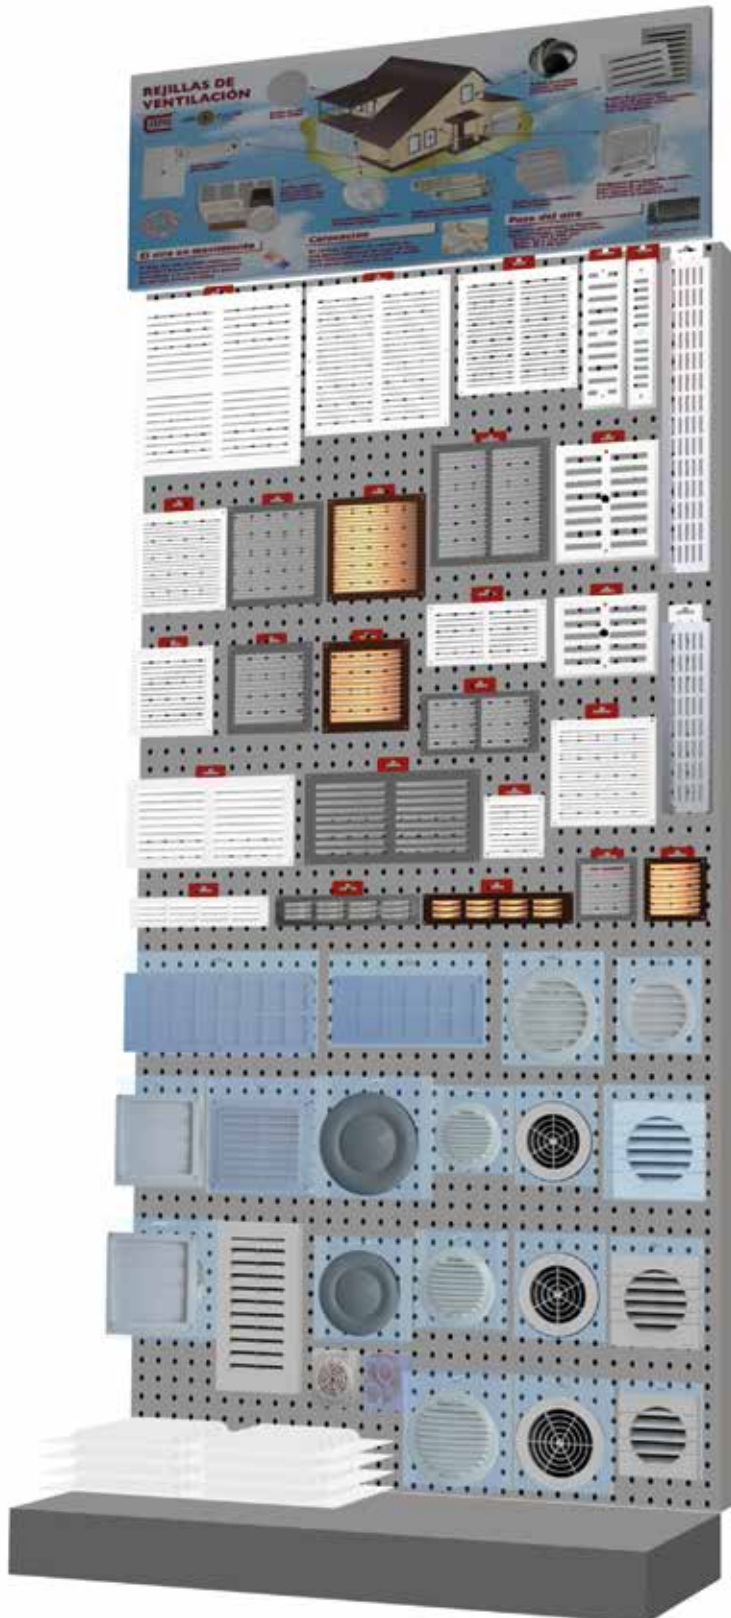

Implantación Rejillas
 Implantation Grilles
 Grilles Implantation

Ref. VENT C.C.

			
65	45	200	

- Expositor Incluido.
- Présentoir compris.
- Stand included.

Implantación Rejillas
 Implantation Grilles
 Grilles Implantation

Ref. R-1.

 cm	 cm	 cm	
100	40	200	

- Góndola no incluida. Cartelería incluida.
- Gondole pas compris Affiche compris.
- Stand not included. Poster included.

Implantación Rejillas
 Implantation Grilles
 Grilles Implantation

Ref. R-2.

		
130	40	200

- Góndola no incluida. Cartelería incluida.
- Gondole pas compris Affiche compris.
- Stand not included. Poster included.

Implantación Rejillas
 Implantation Grilles
 Grilles Implantation

Ref. R-5.

		
cm	cm	cm
300	40	200

- Góndola no incluida. Cartelería incluida.
- Gondole pas compris Affiche compris.
- Stand not included. Poster included.