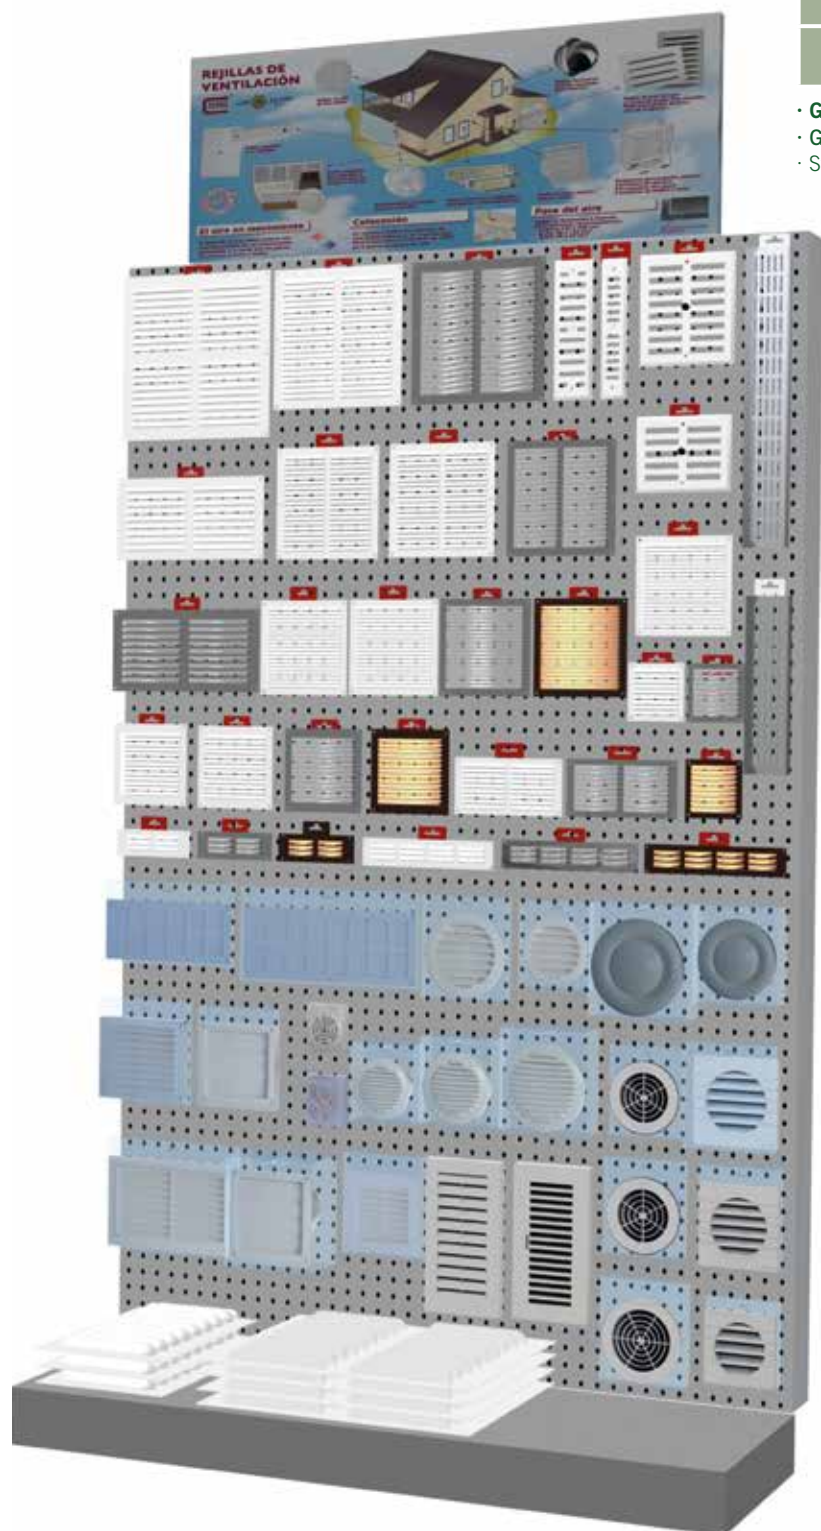

Implantación Rejillas
 Implantation Grilles
 Grilles Implantation

Ref. VENT C.C.

			
65	45	200	

- Expositor Incluido.
- Présentoir compris.
- Stand included.

Implantación Rejillas
 Implantation Grilles
 Grilles Implantation

Ref. R-1.

 cm	 cm	 cm	
100	40	200	

- Góndola no incluida. Cartelería incluida.
- Gondole pas compris Affiche compris.
- Stand not included. Poster included.

Implantación Rejillas
 Implantation Grilles
 Grilles Implantation

Ref. R-2.

		
130	40	200

- Góndola no incluida. Cartelería incluida.
- Gondole pas compris Affiche compris.
- Stand not included. Poster included.

Implantación Rejillas
 Implantation Grilles
 Grilles Implantation

Ref. R-3.

		
cm	cm	cm
200	40	200

- Góndola no incluida. Cartelería incluida.
- Gondole pas compris Affiche compris.
- Stand not included. Poster included.

Implantación Rejillas
 Implantation Grilles
 Grilles Implantation