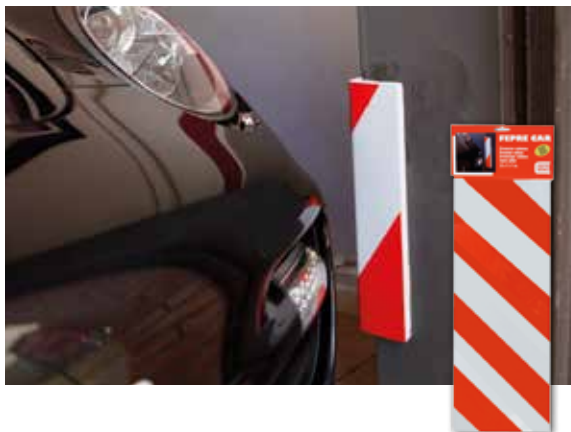

FEPRE CAR

000000 Ref.
Codigo EAN = 8421272 + Ref.

Protector de columna en esquina
Reflectante. Con adhesivo extrafuerte
 Protecteur colonne en angle
 Réflectant. Adhésif extra fort
 Corner pillar protector
 Reflective. With extra strong adhesive

Protector lateral
Reflectante. Con adhesivo extrafuerte
 Protecteur latérale
 Réflectant. Adhésif extra fort
 Side protector
 Reflective. With extra strong adhesive

Dim. cm		
36 x 8	1,5	039567

FEPRE CAR