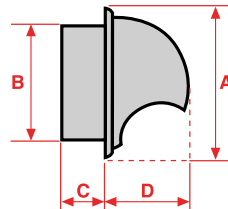

Rejillas con Copa
Grilles avec dôme
Grilles with dome

000000 Ref.
Codigo EAN = 8421272 + Ref.

INOX

Para atornillar · À visser · To be screwed in

A	D	Ø ext. mm	cm ²	Inox.
183	95	183	47	024242
215	106	215	71	024259

INOX

Empotrables · À encastrer · Built-in

A	B	C	D	Ø tub. mm	cm ²	Inox.
118	73	45	60	74 - 93	17	024013
149	89	40	74	90 - 110	31	024020
183	109	50	95	110 - 130	47	024037
215	144	56	106	145 - 160	71	024044