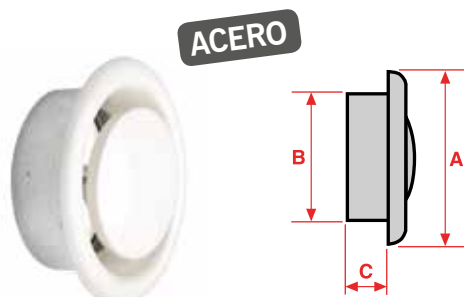

INOX

A	B	C	D	Ø tub. mm	cm ²	Negro Noire Black
149	89	40	74	90 - 110	31	024075
183	109	50	95	110 - 130	47	024082

- Alta calidad de fabricación. SUS 304
- Fabrication de haute qualité: SUS 304.
- High manufacturing quality: SUS 304.

ABS

A	B	C	D	Ø tub. mm	cm ²	Blanco Blanc White
149	98	51	74	97 - 111	24	024181
181	107	55	95	120 - 138	36	024198

Difusores
Diffuseurs
Diffusers

Para empotrar. Regulables
À encastrer. Réglables
Built-in. Adjustable