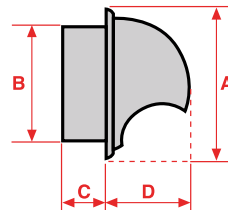

INOX

Empotrables · À encastrer · Built-in

A	B	C	D	Ø tub. mm	cm ²	Inox.
118	73	45	60	74 - 93	17	024013
149	89	40	74	90 - 110	31	024020
183	109	50	95	110 - 130	47	024037
215	144	56	106	145 - 160	71	024044

INOX

A	B	C	D	Ø tub. mm	cm ²	Negro Noire Black
149	89	40	74	90 - 110	31	024075
183	109	50	95	110 - 130	47	024082

- Alta calidad de fabricación. SUS 304
- Fabrication de haute qualité: SUS 304.
- High manufacturing quality: SUS 304.