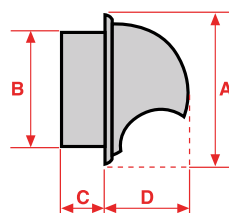

INOX

Empotrables · À encastrer · Built-in

A	B	C	D	Ø tub. mm	cm ²	Inox.
118	73	45	60	74 - 93	17	024013
149	89	40	74	90 - 110	31	024020
183	109	50	95	110 - 130	47	024037
215	144	56	106	145 - 160	71	024044

INOX

A	B	C	D	Ø tub. mm	cm ²	Negro Noire Black
149	89	40	74	90 - 110	31	024075
183	109	50	95	110 - 130	47	024082

- Alta calidad de fabricación. SUS 304
- Fabrication de haute qualité: SUS 304.
- High manufacturing quality: SUS 304.

ABS

A	B	C	D	Ø tub. mm	cm ²	Blanco Blanc White
149	98	51	74	97 - 111	24	024181
181	107	55	95	120 - 138	36	024198

Difusores
Diffuseurs
Diffusers

Para empotrar. Regulables
À encastrer. Réglables
Built-in. Adjustable

INOX

A	B	C	Ø tub. mm	cm ²	Inox.
139	90	45	91 - 110	0-26	024204
164	110	47	111 - 130	0-26	024211

- Alta calidad de fabricación. SUS 304. Acabado inox natural barnizado. **CON REGULACIÓN DEL CAUDAL DE AIRE.**
- Fabrication de haute qualité: SUS 304. Finition inox naturel vernie. **CONTRÔLE D'AIR.**
- High manufacturing quality: SUS 304. Lacquered natural stainless steel finish. **WITH ADJUSTABLE AIR FLOW.**