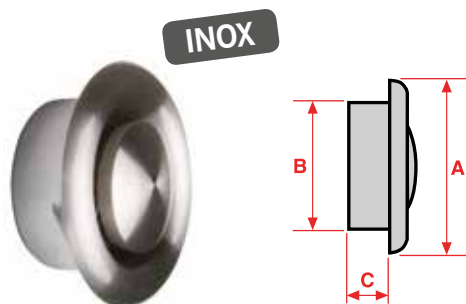

- Alta calidad de fabricación. SUS 304. Acabado inox natural barnizado.
- Fabrication de haute qualité: SUS 304. Finition inox naturel vernie.
- High manufacturing quality: SUS 304. Lacquered natural stainless steel finish.

INOX

A	B	C	D	Ø tub. mm	cm ²	Negro Noire Black
149	89	40	74	90 - 110	31	024075
183	109	50	95	110 - 130	47	024082

- Alta calidad de fabricación. SUS 304
- Fabrication de haute qualité: SUS 304.
- High manufacturing quality: SUS 304.

ABS

A	B	C	D	Ø tub. mm	cm ²	Blanco Blanc White
149	98	51	74	97 - 111	24	024181
181	107	55	95	120 - 138	36	024198

Difusores
Diffuseurs
Diffusers

Para empotrar. Regulables
À encastrer. Réglables
Built-in. Adjustable

INOX

A	B	C	Ø tub. mm	cm ²	Inox.
139	90	45	91 - 110	0-26	024204
164	110	47	111 - 130	0-26	024211

- Alta calidad de fabricación. SUS 304. Acabado inox natural barnizado. **CON REGULACIÓN DEL CAUDAL DE AIRE.**
- Fabrication de haute qualité: SUS 304. Finition inox naturel vernie. **CONTRÔLE D'AIR.**
- High manufacturing quality: SUS 304. Lacquered natural stainless steel finish. **WITH ADJUSTABLE AIR FLOW.**