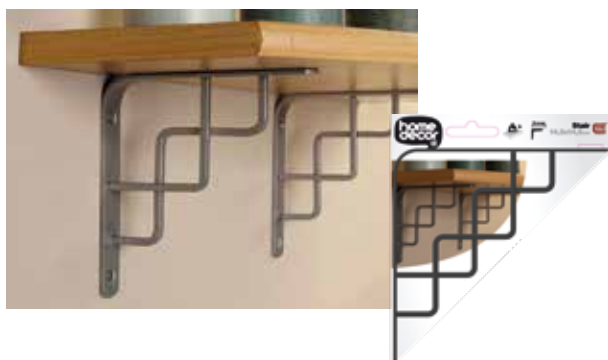

Escuadras Decorativas de acero  
 Equerres Décoratives d'acier  
 Steel decorative brackets

NODE

 cm.	 Kg MAX. RECOM. 2 UN.		Gris Gris Grey	Bronce ant. Bronze ant. Bronze ant.
14,5 x 14,5	40	6	045551	045537
19,5 x 19,5	40	6	045568	045544

AIRY

 cm.	 Kg MAX. RECOM. 2 UN.		Negro Noire Black	Gris Gris Grey	Bronce ant. Bronze ant. Bronze ant.
14,5 x 14,5	12,5	6	045575	045599	045612
19,5 x 19,5	12,5	6	045582	045605	045629

STAIR

 cm.	 Kg MAX. RECOM. 2 UN.		Plata mate Argent mat Matt Silver
14,5 x 14,5	30	6	045636
19,5 x 19,5	40	6	045643

MINI CURVE

 cm.	 Kg MAX. RECOM. 2 UN.		Blanco Blanc White	Plata mate Argent mat Matt Silver	Cromo Chrome Chrome
14 x 14	30	6	045667	045650	045674

CURVE

 cm.	 Kg MAX. RECOM. 2 UN.		Blanco Blanc White	Plata mate Argent mat Matt Silver	Negro Noire Black
24 x 24	40	6	045698	045681	045704