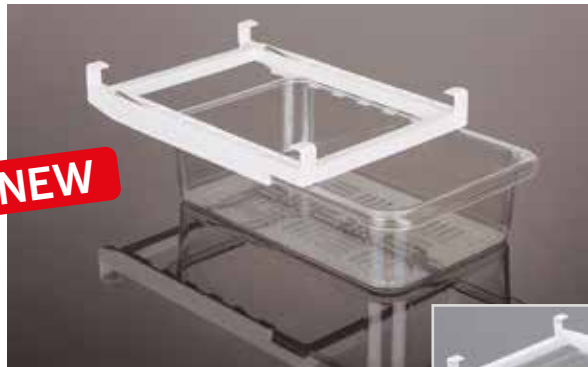

Cajón extraíble con guías
Tiroir amovible avec guides
Removable drawer with guides

NEW

Video de instalación
Vidéo d'installation
Video de montage
Assembly video

Dim.
cm
30 x 19 x 7

016537

Huevera · Coquetier · Egg-cup

NEW

Dim.
cm
26,5 x 15,5

016551

Cajón extensible · Tiroir extensible · Extendable drawer

NEW

Dim.
cm
20/28 x 16 x 6

016544