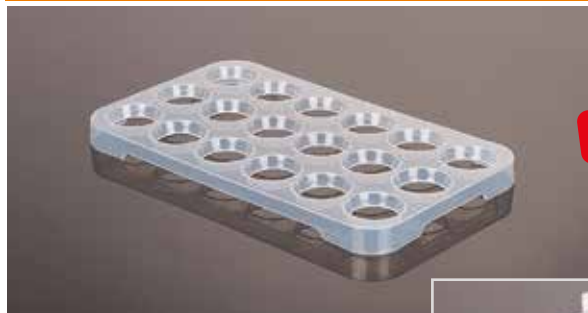

Cajón extraíble con guías
Tiroir amovible avec guides
Removable drawer with guides

NEW

Video de instalación
Vidéo d'installation
Video de montage
Assembly video

Dim.
cm
30 x 19 x 7

016537

Huevera · Coquetier · Egg-cup

NEW

Dim.
cm
26,5 x 15,5

016551

Cajón extensible · Tiroir extensible · Extendable drawer

NEW

Dim.
cm
20/28 x 16 x 6

016544