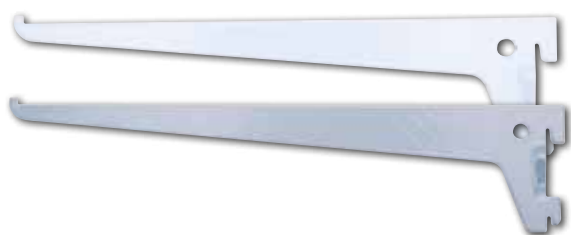

## Cartelas simples · Consoles simples · Single brackets

Dim. cm	Kg MAX. RECOM. 2 UN.		Blanco Blanc White	Plata Argent Matt
15	40	20	038102	038171
20	40	20	038119	038188
25	40	20	038126	038195
30	40	20	038133	038201
35	40	20	038140	038218
40	40	20	038157	038225
50	40	10	038164	038232