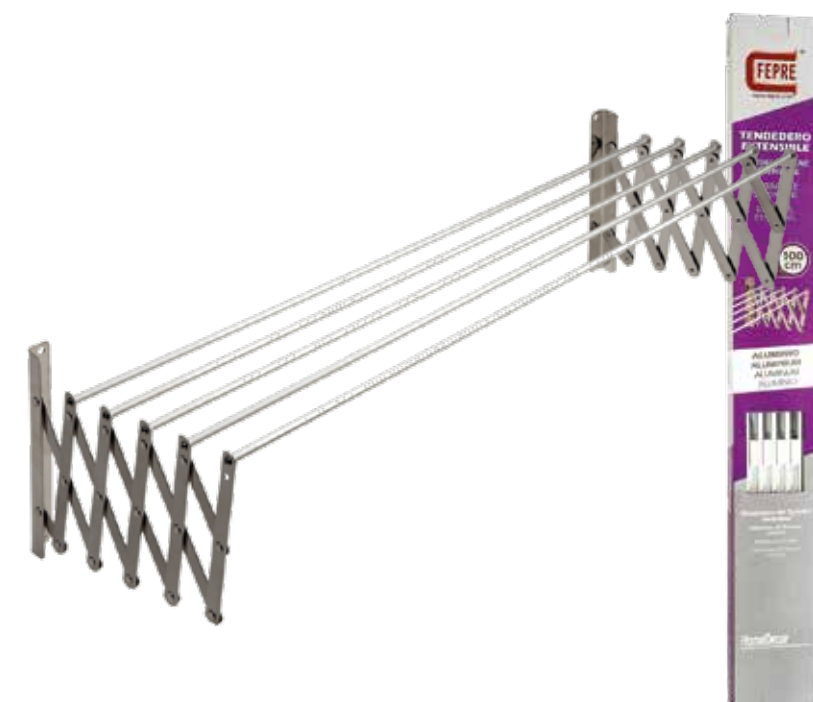

000000 Ref.
Codigo EAN = 8421272 + Ref.

Acero · Acier · Steel

Pintado Epoxi blanco. 5 varillas.
Peint époxy blanc. 5 tiges.
White epoxy painted. 5 rods.

Dim. cm	Blanco Blanc White
80	046909
100	046916
120	046923
140	046930
160	046947

Aluminio · Aluminium · Aluminium

5 varillas · 5 tiges · 5 rods

Dim. cm	Natural Naturel Natural
80	046954
100	046961
120	046978
140	046985
160	046992