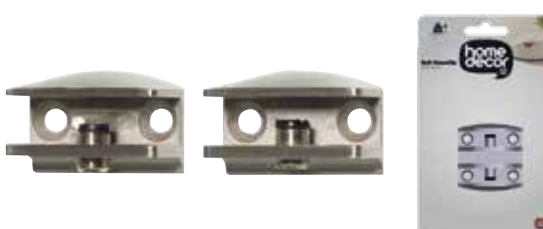

Clips para estantes
Clips pour tabletterie
Lock clips for shelves

SOFT MICROCLIP					
cm	Kg MAX. RECOM.	Blanco Blanc White	Inox.	Plata mate Argent mat Matt Silver	Negro Noire Black
0,3 - 0,8	10	046084	046107	046091	046114

SOFT JUNIORCLIP					
cm	Kg MAX. RECOM.	Blanco Blanc White	Inox.	Plata mate Argent mat Matt Silver	Negro Noire Black
0,3 - 1,8	25	045964	045988	045971	045995

SOFT MIDICLIP					
cm	Kg MAX. RECOM.	Blanco Blanc White	Inox.	Plata mate Argent mat Matt Silver	Negro Noire Black
0,4 - 2,8	30	046008	046022	046015	

SOFT SENIORCLIP					
cm	Kg MAX. RECOM.	Blanco Blanc White	Inox.	Plata mate Argent mat Matt Silver	Negro Noire Black
0,4 - 4,2	60	046046	046060	046053	046077

SOFT GLASSCLIP		
cm	Kg MAX. RECOM.	Nickel
0,6 - 0,8	10	046176