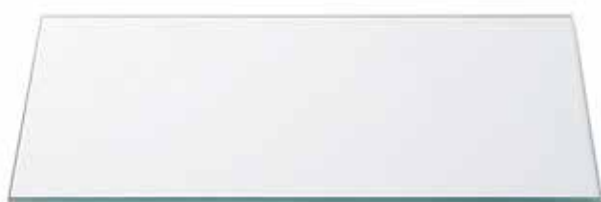

Estantes de cristal
Tablettes en verre
Glass shelves

Rinconera · D'angle · Corner shelf

	0,6	0,6
		Transp
25 x 25	3	037662
		Mate Mate Matt-finished
		037709

Rectangular · Rectangulaire · Rectangular

	0,6	0,6
		Transp
40 x 15	3	037679
		Mate Mate Matt-finished
60 x 15	3	037686
		037723

2 cantos redondos · 2 bords arrondis · 2 rounded edges

	0,6	0,6
		Transp
60 x 15	3	037693
		Mate Mate Matt-finished
		037730