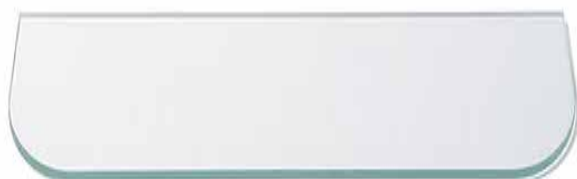

Estantes de cristal
Tablettes en verre
Glass shelves

Rinconera · D'angle · Corner shelf

	0,6	0,6
		Transp
25 x 25	3	037662
		Mate Mate Matt-finished
		037709

Rectangular · Rectangulaire · Rectangular

	0,6	0,6
		Transp
40 x 15	3	037679
		Mate Mate Matt-finished
60 x 15	3	037686
		037723

2 cantos redondos · 2 bords arrondis · 2 rounded edges

	0,6	0,6
		Transp
60 x 15	3	037693
		Mate Mate Matt-finished
		037730