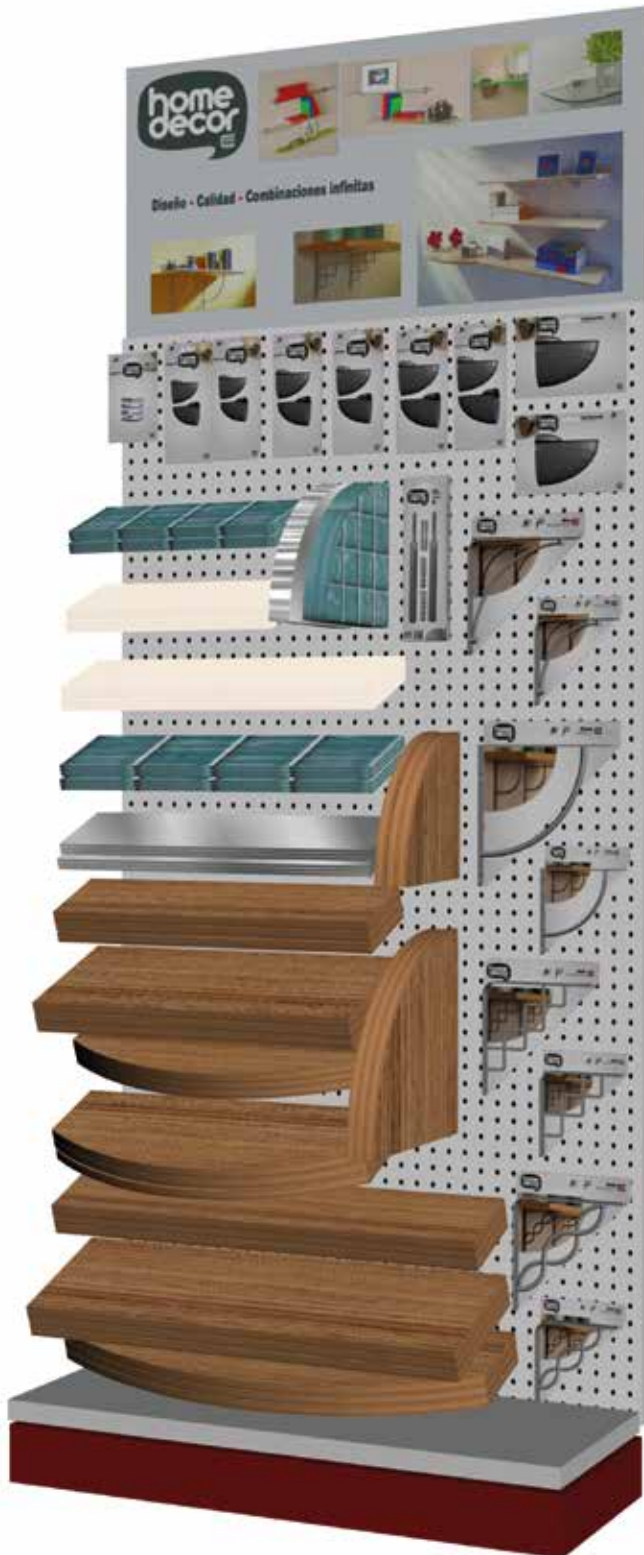

Implantación estantes de madera, cristal y soportes
 Implantation Clips, Équerres décoratives, tablettes en verre et bois
 Wooden and glass shelves and supports Implantation

Ref. HD1-1.

100	40	200	

- * Góndola no incluida. Tijas para estantes y cartelería incluidas.
- * Gondole pas compris. Broches pour tablettes et affichage compris.
- * Stand not included. Hocks for shelves and poster included.

Implantación estantes de madera, cristal y soportes
 Implantation Clips, Équerres décoratives, tablettes en verre et bois
 Wooden and glass shelves and supports Implantation

Ref. HD1-2.

130	40	200

- * Góndola no incluida. Tijas para estantes incluidas.
- * Gondole pas compris. Broches pour tablettes compris.
- * Stand not included. Hocks for shelves included.

Implantación estantes de madera, cristal y soportes
 Implantation Clips, Équerres décoratives, tablettes en verre et bois
 Wooden and glass shelves and supports Implantation

Ref. HD1-3.

200	40	200	

- * Góndola no incluida. Tijas para estantes y cartelería incluidas.
- * Gondole pas compris. Broches pour tablettes et affichage compris.
- * Stand not included. Hocks for shelves and poster included.

Implantación estantes de madera, cristal y soportes
 Implantation Clips, Équerres décoratives, tablettes en verre et bois
 Wooden and glass shelves and supports Implantation

Ref. HD1-4.

cm	cm	cm
260	40	200