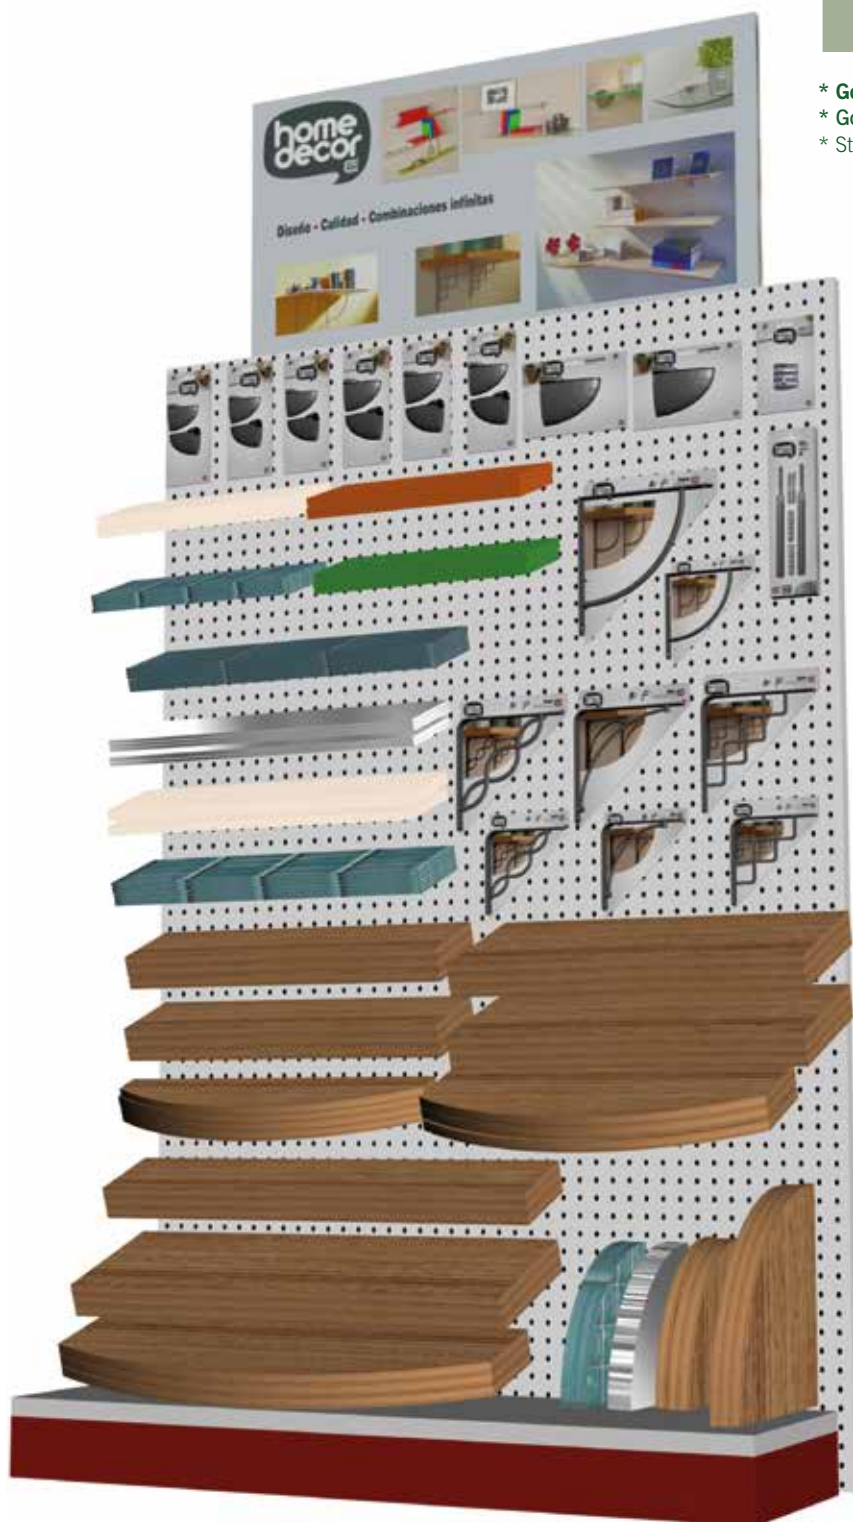

Implantación estantes de madera, cristal y soportes
 Implantation Clips, Équerres décoratives, tablettes en verre et bois
 Wooden and glass shelves and supports Implantation

Ref. HD1-1.

100	40	200	

- * Góndola no incluida. Tijas para estantes y cartelería incluidas.
- * Gondole pas compris. Broches pour tablettes et affichage compris.
- * Stand not included. Hocks for shelves and poster included.

Implantación estantes de madera, cristal y soportes
 Implantation Clips, Équerres décoratives, tablettes en verre et bois
 Wooden and glass shelves and supports Implantation

Ref. HD1-2.

130	40	200

- * Góndola no incluida. Tijas para estantes incluidas.
- * Gondole pas compris. Broches pour tablettes compris.
- * Stand not included. Hocks for shelves included.

Implantación estantes de madera, cristal y soportes
 Implantation Clips, Équerres décoratives, tablettes en verre et bois
 Wooden and glass shelves and supports Implantation

Ref. HD1-3.

200	40	200	

- * Góndola no incluida. Tijas para estantes y cartelería incluidas.
- * Gondole pas compris. Broches pour tablettes et affichage compris.
- * Stand not included. Hocks for shelves and poster included.

Implantación estantes de madera, cristal y soportes
 Implantation Clips, Équerres décoratives, tablettes en verre et bois
 Wooden and glass shelves and supports Implantation

Ref. HD1-4.

cm	cm	cm
260	40	200