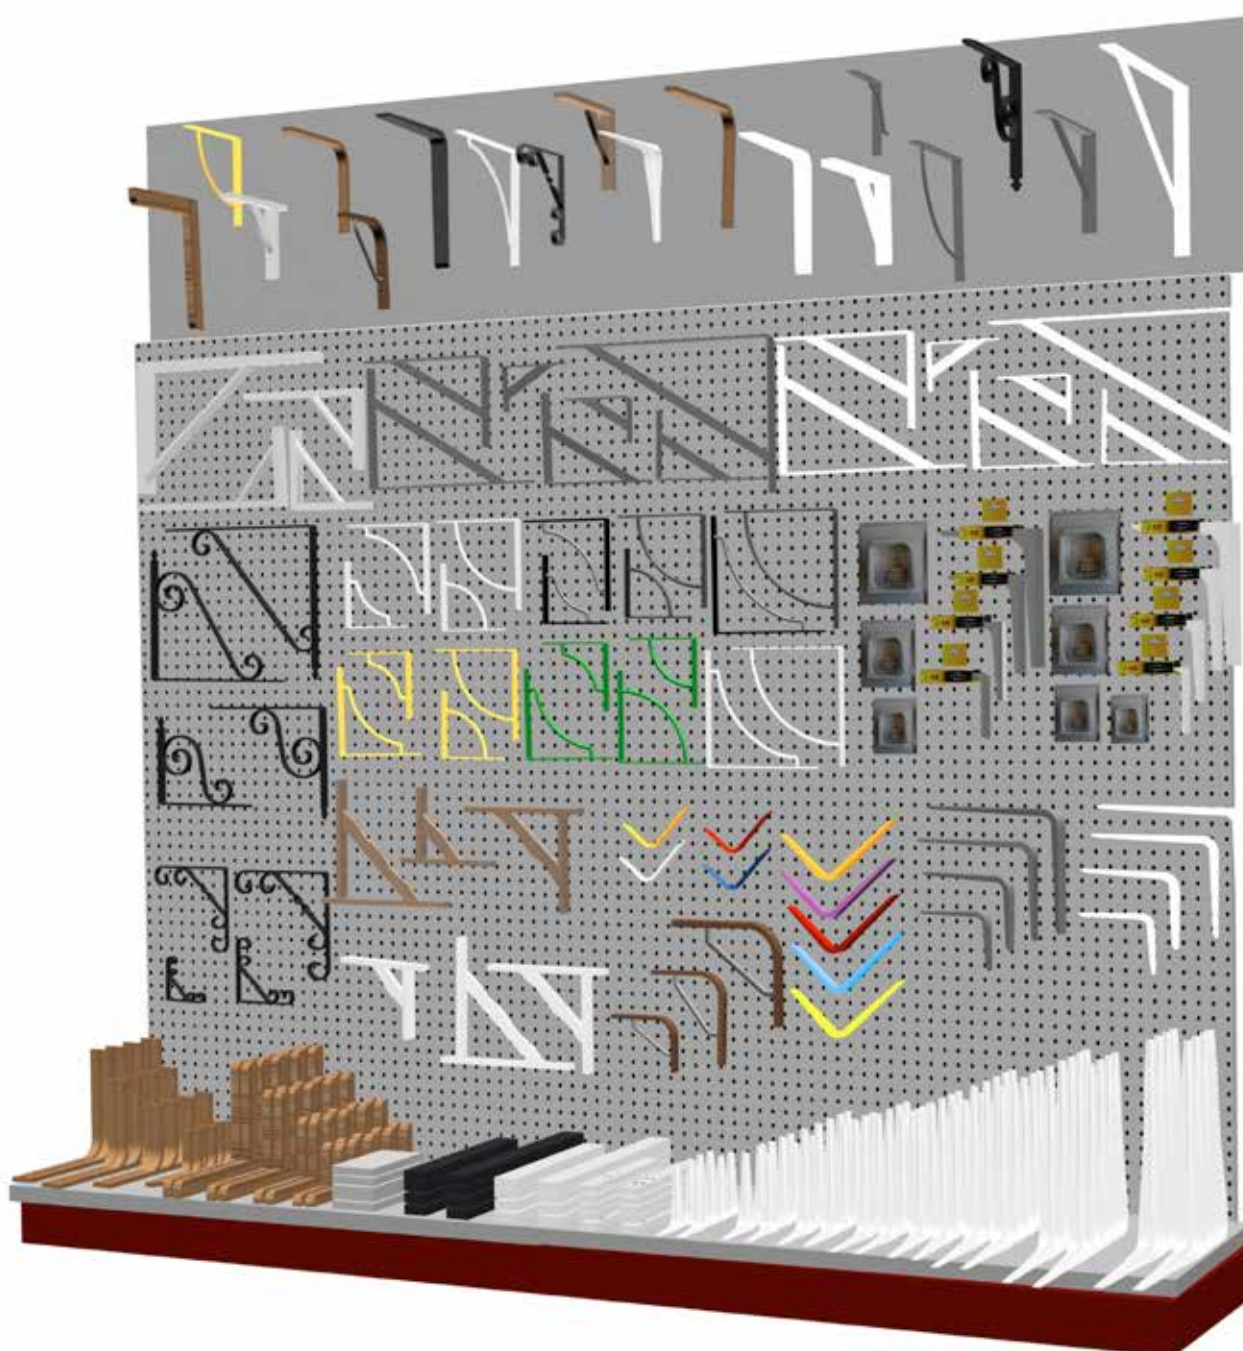

Implantación Escuadras
 Implantation Équerres
 Brackets Implantation

Ref. E2.

		
100	40	200

- Góndola y panel no incluidos.
- Gondole et panneau pas compris.
- Stand and panel non included.

Implantación Escuadras
 Implantation Équerres
 Brackets Implantation

Ref. E3.

130	40	200	
-----	----	-----	--

- Góndola y panel no incluidos.
- Gondole et panneau pas compris.
- Stand and panel non included.

Implantación Escuadras
 Implantation Équerres
 Brackets Implantation

Ref. E4.

200	40	200

- Góndola y panel no incluidos.
- Gondole et panneau pas compris.
- Stand and panel non included.

Implantación Escuadras
 Implantation Équerres
 Brackets Implantation

Ref. E5.

		
260	40	200

- Góndola y panel no incluidos.
- Gondole et panneau pas compris.
- Stand and panel non included.

Implantación Rejillas
 Implantation Grilles
 Grilles Implantation

Ref. E6.

300	40	200

- Góndola y panel no incluidos.
- Gondole et panneau pas compris.
- Stand and panel non included.