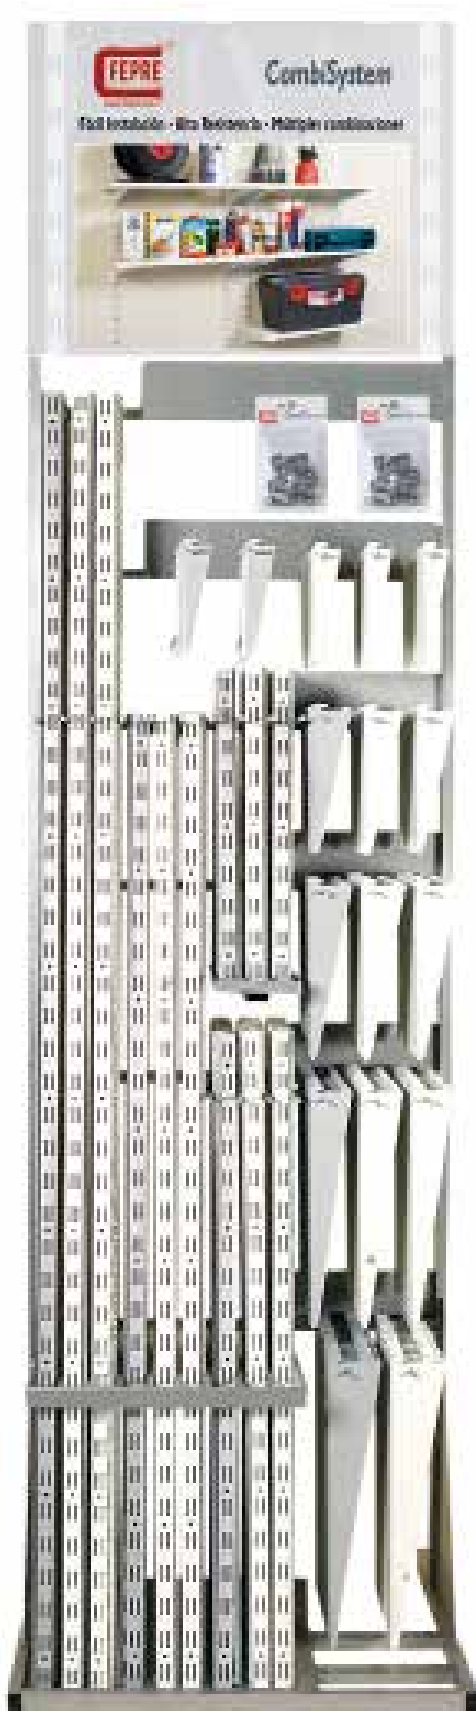

Implantación Combi-System
 Implantation Combi-System
 Combi-System Concession

CombiSystem

Ref. CS-1 MIX. Simple & Doble.

		
100	40	200

- Góndola no incluida. Cartelería incluida.
- Gondole pas compris Affichage compris.
- * Stand non included. Poster included

CombiSystem

Implantación Combi-System
 Implantation Combi-System
 Combi-System Concession

Ref. CS-13 MIX. Simple & Doble.

		
130	40	200

- Góndola no incluida. Cartelería incluida.
- Gondole pas compris Affichage compris.
- * Stand non inclued. Poster included

CombiSystem

Ref. CS-D. Doble.

65	40	200	

- Expositor y panel incluidos.
- Présentoir et affichage compris.
- Displays and poster included.

Guías
y cartelas
Formato doble

Montants
et consoles
doubles

Rails
and brakets
double formats