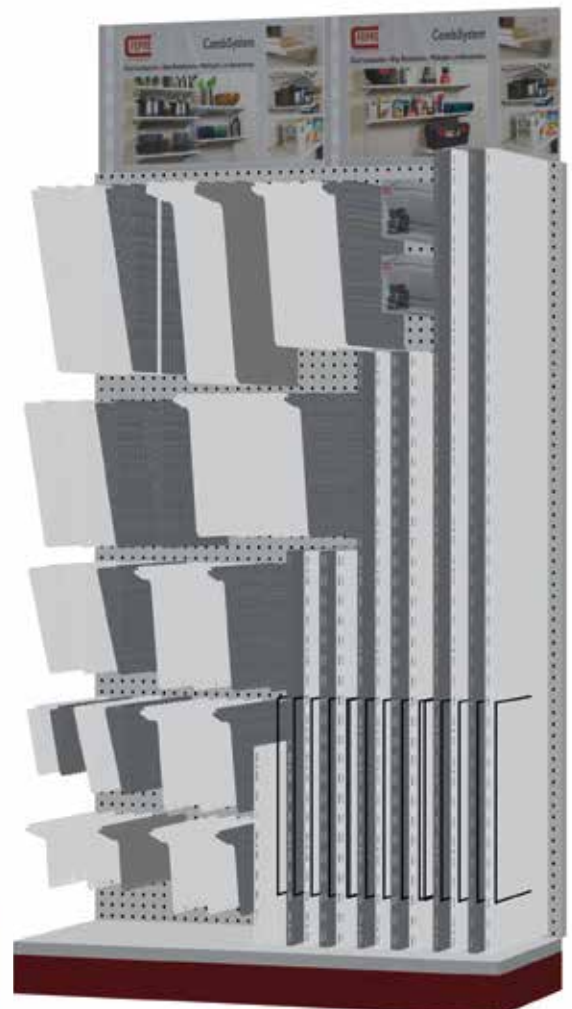

Implantación Combi-System
 Implantation Combi-System
 Combi-System Concession

CombiSystem

Ref. CS-1 MIX. Simple & Doble.

		
100	40	200

- Góndola no incluida. Cartelería incluida.
- Gondole pas compris Affichage compris.
- * Stand non included. Poster included

CombiSystem

Implantación Combi-System
 Implantation Combi-System
 Combi-System Concession

Ref. CS-13 MIX. Simple & Doble.

		
130	40	200

- Góndola no incluida. Cartelería incluida.
- Gondole pas compris Affichage compris.
- * Stand non inclued. Poster included

Guías y cartelas
 Formato simple & doble

Montants et consoles
 simples et doubles

Rails and brackets,
 Simple and double formats

Implantación Combi-System
 Implantation Combi-System
 Combi-System Concession

CombiSystem

Ref. CS-D. Doble.

65	40	200	

- Expositor y panel incluidos.
- Présentoir et affichage compris.
- Displays and poster included.

Guías
y cartelas
Formato doble

Montants
et consoles
doubles

Rails
and brakets
double formats