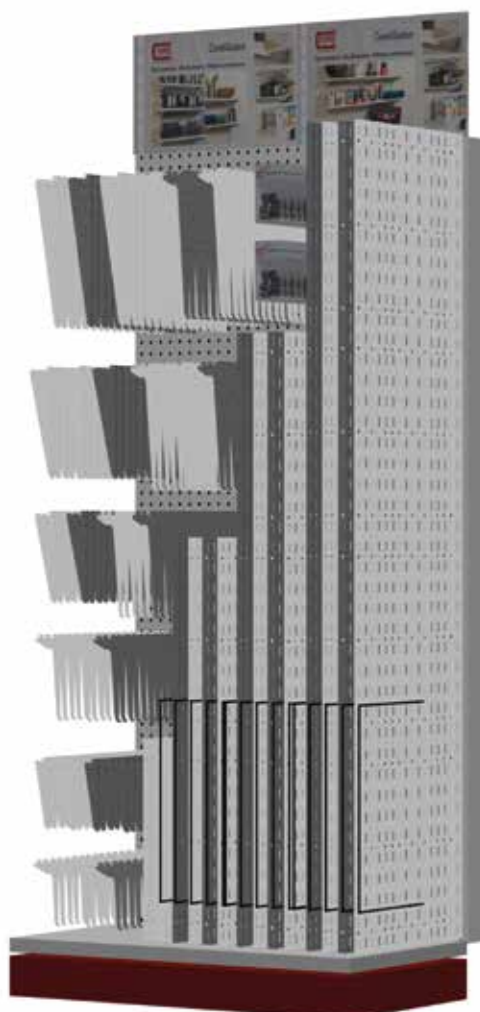

Implantación Combi-System
 Implantation Combi-System
 Combi-System Concession

CombiSystem

Ref. CS-1 MIX. Simple & Doble.

		
100	40	200

- Góndola no incluida. Cartelería incluida.
- Gondole pas compris Affichage compris.
- * Stand non included. Poster included

CombiSystem

Implantación Combi-System
 Implantation Combi-System
 Combi-System Concession

Ref. CS-13 MIX. Simple & Doble.

		
130	40	200

- Góndola no incluida. Cartelería incluida.
- Gondole pas compris Affichage compris.
- * Stand non inclued. Poster included

Guías y cartelas
 Formato simple & doble

Montants et consoles
 simples et doubles

Rails and brackets,
 Simple and double formats

Implantación Combi-System
 Implantation Combi-System
 Combi-System Concession

CombiSystem

Ref. CS-D. Doble.

65	40	200	

- Expositor y panel incluidos.
- Présentoir et affichage compris.
- Displays and poster included.

Guías
y cartelas
Formato doble

Montants
et consoles
doubles

Rails
and brakets
double formats