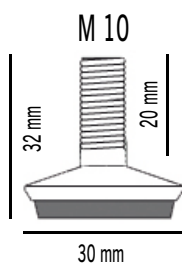

000000 Ref.
Codigo EAN = 8421272 + Ref.

Patatas metálicas
Pieds en métal
Metallic legs

Cuadradas · Carrées · Square

cm	a b cm	Blanco Blanc White	Negro Noire Black	Plata mate Argent mat Matt Silver	Cromo Chrome Chrome	Imit. Inox.
10	2,5 x 2,5	022811	022828	022835	022842	022859
15	2,5 x 2,5	022866	022873	022880	022897	022903
20	2,5 x 2,5	022910	022927	022934	022941	022958
30	2,5 x 2,5	022965	022972	022989	022996	023009
40	2,5 x 2,5	023016	023023	023030	023047	023054
70	2,5 x 2,5	023061	023078	023085	023092	023108
80	2,5 x 2,5	023115	023122	023139	023146	023153

Redondas · Rondes · Circulars

cm	∅ cm	Blanco Blanc White	Negro Noire Black	Plata mate Argent mat Matt Silver	Cromo Chrome Chrome	Imit. Inox.
10	3	023160	023177	023184	023191	023207
15	3	023214	023221	023238	023245	023252
20	3	023269	023276	023283	023290	023306
30	3	023313	023320	023337	023344	023351
40	3	023368	023375	023382	023399	023405
70	3	023412	023429	023436	023443	023450
80	3	023467	023474	023481	023498	023504

Regulables · Reglable · Adjustable

cm	∅ cm	Blanco Blanc White	Negro Noire Black	Plata mate Argent mat Matt Silver	Cromo Chrome Chrome	Imit. Inox.
71	6	023511	023528	023535	023542	023559
87	6	023566	023573	023580	023597	023603

Extensibles · Extensibles · Extendables

cm	∅ cm	Plata mate Argent mat Matt Silver	Cromo Chrome Chrome
70 - 110	6	023627	023610

Pies niveladores · Butes réglables · Adjustable screw

cm	∅ cm	BLISTER	Cromo Chrome Chrome
1 a 2,5	M - 1	Pack 4/u.	023634