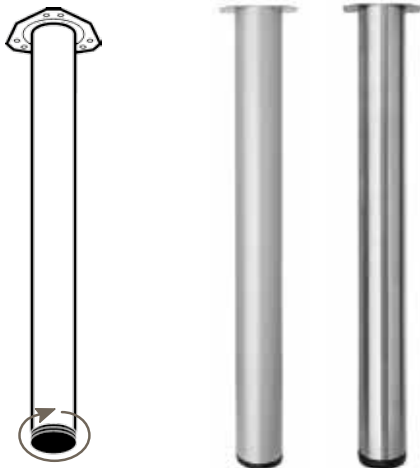

000000 Ref.
Codigo EAN = 8421272 + Ref.

Patatas metálicas
Pieds en métal
Metallic legs

Cuadradas · Carrées · Square

cm	a b cm	Blanco Blanc White	Negro Noire Black	Plata mate Argent mat Matt Silver	Cromo Chrome Chrome	Imit. Inox.
10	2,5 x 2,5	022811	022828	022835	022842	022859
15	2,5 x 2,5	022866	022873	022880	022897	022903
20	2,5 x 2,5	022910	022927	022934	022941	022958
30	2,5 x 2,5	022965	022972	022989	022996	023009
40	2,5 x 2,5	023016	023023	023030	023047	023054
70	2,5 x 2,5	023061	023078	023085	023092	023108
80	2,5 x 2,5	023115	023122	023139	023146	023153

Redondas · Rondes · Circulars

cm	∅ cm	Blanco Blanc White	Negro Noire Black	Plata mate Argent mat Matt Silver	Cromo Chrome Chrome	Imit. Inox.
10	3	023160	023177	023184	023191	023207
15	3	023214	023221	023238	023245	023252
20	3	023269	023276	023283	023290	023306
30	3	023313	023320	023337	023344	023351
40	3	023368	023375	023382	023399	023405
70	3	023412	023429	023436	023443	023450
80	3	023467	023474	023481	023498	023504

Regulables · Reglable · Adjustable

cm	∅ cm	Blanco Blanc White	Negro Noire Black	Plata mate Argent mat Matt Silver	Cromo Chrome Chrome	Imit. Inox.
71	6	023511	023528	023535	023542	023559
87	6	023566	023573	023580	023597	023603

Extensibles · Extensibles · Extendables

cm	∅ cm	Plata mate Argent mat Matt Silver	Cromo Chrome Chrome
70 - 110	6	023627	023610

Pies niveladores · Butes réglables · Adjustable screw

cm	∅ cm	BLISTER	Cromo Chrome Chrome
1 a 2,5	M - 1	Pack 4/u.	023634