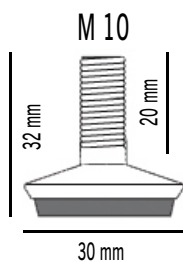

000000 Ref.  
Codigo EAN = 8421272 + Ref.

**Patas metálicas**  
Pieds en métal  
Metallic legs

**Cuadradas · Carrées · Square**

cm	a b cm	Blanco Blanc White	Negro Noire Black	Plata mate Argent mat Matt Silver	Cromo Chrome Chrome	Imit. Inox.
10	2,5 x 2,5	022811	022828	022835	022842	022859
15	2,5 x 2,5	022866	022873	022880	022897	022903
20	2,5 x 2,5	022910	022927	022934	022941	022958
30	2,5 x 2,5	022965	022972	022989	022996	023009
40	2,5 x 2,5	023016	023023	023030	023047	023054
70	2,5 x 2,5	023061	023078	023085	023092	023108
80	2,5 x 2,5	023115	023122	023139	023146	023153

**Redondas · Rondes · Circulars**

cm	∅ cm	Blanco Blanc White	Negro Noire Black	Plata mate Argent mat Matt Silver	Cromo Chrome Chrome	Imit. Inox.
10	3	023160	023177	023184	023191	023207
15	3	023214	023221	023238	023245	023252
20	3	023269	023276	023283	023290	023306
30	3	023313	023320	023337	023344	023351
40	3	023368	023375	023382	023399	023405
70	3	023412	023429	023436	023443	023450
80	3	023467	023474	023481	023498	023504

Extensibles · Extensibles · Extendables

cm	∅ cm	Plata mate Argent mat Matt Silver	Cromo Chrome Chrome
70 - 110	6	023627	023610

Pies niveladores · Butes réglables · Adjustable screw

cm	∅ cm	BLISTER	Cromo Chrome Chrome
1 a 2,5	M - 1	Pack 4/u.	023634