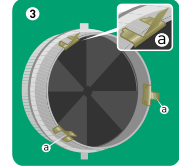

Aeroventiladores de función mecánica
Aérateurs a lamelles
Mechanical air ventilators

Spécial GAZ
Especial GAS
Special GAS

2 POSIBILIDADES DE INSTALACIÓN

empotrar con pre-marco

empotrar clips

Regulable. Poliestireno transparente
Réglable. Polystyrène transparent
Adjustable. Transparent polystyrene

 Ø cm	 Ø cm	 cm ²	Trans.
16,7	15,7	0 - 107	041294

Especial GAS. Poliestireno transparente
Spécial GAZ. Polystyrène transparent
Special GAS. Transparent polystyrene

 Ø cm	 Ø cm	 cm ²	Trans.
16,7	15,7	142	041324
21	19,3	207	041331

Tapas de registro · Trappes de visite · Revision hatch door

PVC

NEW

ACERO
ACIER
STEEL

PVC

 A x B cm	Blanco Blanc White	Plata mate Argent mat Matt Silver
15 x 15	082198	082259
20 x 20	082204	082266
20 x 25	082211	
20 x 40	082228	082273
30 x 30	082235	
30 x 40	082242	