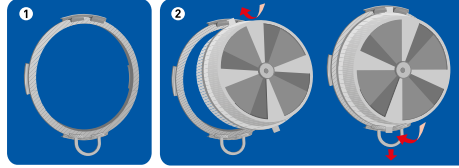

Aeroventiladores de función mecánica
Aérateurs a lamelles
Mechanical air ventilators

Spécial GAZ
Especial GAS
Special GAS

2 POSIBILIDADES DE INSTALACIÓN

empotrar con pre-marco

empotrar clips

Regulable. Poliestireno transparente
Réglable. Polystyrène transparent
Adjustable. Transparent polystyrene

 Ø cm	 Ø cm	 cm ²	Trans.
16,7	15,7	0 - 107	041294

Especial GAS. Poliestireno transparente
Spécial GAZ. Polystyrène transparent
Special GAS. Transparent polystyrene

 Ø cm	 Ø cm	 cm ²	Trans.
16,7	15,7	142	041324
21	19,3	207	041331

Tapas de registro · Trappes de visite · Revision hatch door

PVC

NEW

ACERO
ACIER
STEEL

PVC

 A x B cm	Blanco Blanc White	Plata mate Argent mat Matt Silver
15 x 15	082198	082259
20 x 20	082204	082266
20 x 25	082211	
20 x 40	082228	082273
30 x 30	082235	
30 x 40	082242	