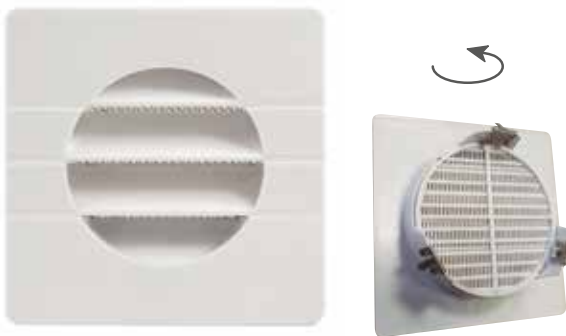

Rejillas de ABS  
Grilles en ABS  
ABS Grilles

000000 Ref.  
Codigo EAN = 8421272 + Ref.

Empotrable a tubo · Encastrer a tube · For built-in tube mounting

Con clips · Avec clips · With lock clips

 Ø cm	 Ø cm	 cm <sup>2</sup>	Blanco Blanc White	Beige	 5     
10	8 - 9	19	040990	041041	
12,1	10 - 11	30	041003	041058	
14,7	12,5 - 14	47	041010	041072	
18,2	16 - 17	81	041027	041089	

Redondas (GAT) · Rondes (GAT) · Circulares (GAT)

 Ø cm	 Ø cm	 cm <sup>2</sup>	Blanco Blanc White	 5    
10,5	8 - 9	25	032001	
12,5	10	42	032018	
13,2	11	53	032025	
14,4	12 - 12,5	70	032032	
16	14	93	032049	
18	16	124	032056	