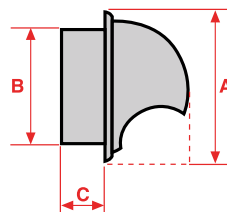

Empotrables · À encastrer · Built-in

A	B	C	Ø tub. mm	cm ²	Inox.
133	97	52	100	48	024020
165	120	52	125	82	024037
192	150	62	150	126	024044

- Alta calidad de fabricación. SUS 304. Acabado inox natural barnizado.
- Fabrication de haute qualité: SUS 304. Finition inox naturel vernie.
- High manufacturing quality: SUS 304. Lacquered natural stainless steel finish.