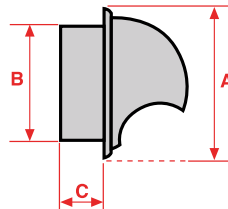

Empotrables · À encastrer · Built-in

A	B	C	Ø tub. mm	cm ²	Inox.
133	97	52	100	48	024020
165	120	52	125	82	024037
192	150	62	150	126	024044

- Alta calidad de fabricación. SUS 304. Acabado inox natural barnizado.
- Fabrication de haute qualité: SUS 304. Finition inox naturel vernie.
- High manufacturing quality: SUS 304. Lacquered natural stainless steel finish.