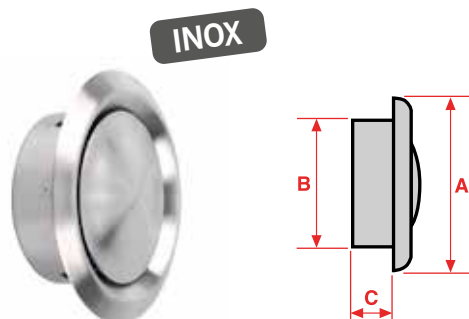

Empotrables · À encastrer · Built-in

A	B	C	Ø tub. mm	cm ²	Inox.
133	97	52	100	48	024020
165	120	52	125	82	024037
192	150	62	150	126	024044

- Alta calidad de fabricación. SUS 304. Acabado inox natural barnizado.
- Fabrication de haute qualité: SUS 304. Finition inox naturel vernie.
- High manufacturing quality: SUS 304. Lacquered natural stainless steel finish.

A	B	C	Ø tub. mm	cm ²	Blanco Blanc White
149	98	51	97 - 111	24	024181
181	107	55	120 - 138	36	024198

Difusores
Diffuseurs
Diffusers

Para empotrar. Regulables
À encastrer. Réglables
Built-in. Adjustable

INOX

A	B	C	 cm ²	Inox.
138	97	45	0-32	024204
178	120	45	0-57	024211

- Alta calidad de fabricación. SUS 304. Acabado inox natural barnizado. **CON REGULACIÓN DEL CAUDAL DE AIRE.**
- Fabrication de haute qualité: SUS 304. Finition inox naturel vernie. **CONTRÔLE D'AIR.**
- High manufacturing quality: SUS 304. Lacquered natural stainless steel finish. **WITH ADJUSTABLE AIR FLOW.**