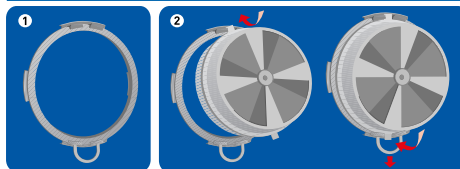

Aeroventiladores de función mecánica  
Aérateurs a lamelles  
Mechanical air ventilators

Spécial GAZ  
Especial GAS  
Special GAS

2 POSIBILIDADES DE INSTALACIÓN

empotrar con pre-marco

empotrar clips

Regulable. Poliestireno transparente  
Réglable. Polystyrène transparent  
Adjustable. Transparent polystyrene

| Ø cm | Ø cm | cm <sup>2</sup> | Trans. |
|------|------|-----------------|--------|
| 16,7 | 15,7 | 0 - 107         | 041294 |

Especial GAS. Poliestireno transparente  
Spécial GAZ. Polystyrène transparent  
Special GAS. Transparent polystyrene

| Ø cm | Ø cm | cm <sup>2</sup> | Trans. |
|------|------|-----------------|--------|
| 16,7 | 15,7 | 142             | 041324 |
| 21   | 19,3 | 207             | 041331 |

Tapas de registro · Trappes de visite · Revision hatch door