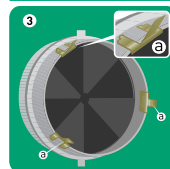

Aeroventiladores de función mecánica  
Aérateurs a lamelles  
Mechanical air ventilators

Spécial GAZ  
Especial GAS  
Special GAS

2 POSIBILIDADES DE INSTALACIÓN

empotrar con pre-marco

empotrar clips

Regulable. Poliestireno transparente  
Réglable. Polystyrène transparent  
Adjustable. Transparent polystyrene

| Ø cm | Ø cm | cm <sup>2</sup> | Trans. |
|------|------|-----------------|--------|
| 16,7 | 15,7 | 0 - 107         | 041294 |

Especial GAS. Poliestireno transparente  
Spécial GAZ. Polystyrène transparent  
Special GAS. Transparent polystyrene

| Ø cm | Ø cm | cm <sup>2</sup> | Trans. |
|------|------|-----------------|--------|
| 16,7 | 15,7 | 142             | 041324 |
| 21   | 19,3 | 207             | 041331 |

Tapas de registro · Trappes de visite · Revision hatch door